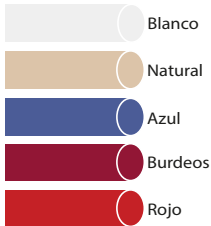

Gama Mantel de Papel Gran Formato

Rollos Gofrados